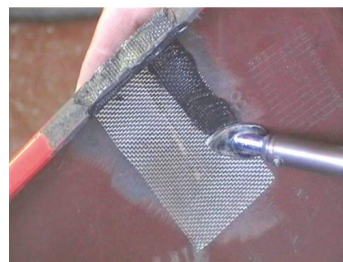

BESCHRIJVING

Reparatierooster staal

Roestvrij verstevigingsrooster 18/8 om elk risico op oxidatie te voorkomen. Smelt samen met de plasticmassa op gaten of scheuren, met gebruik van de soldeerbout voorzien van een speciale soldeerpunt in de vorm van een strijkijzer. Het smeltende plastic dringt door de schakels van het rooster, als een massa kleine klinknagels, en zorgt zo voor een uitstekende weerstand tegen schokken, trillingen en losrukken. Verpakking: zakje met 2 roosters. Afmetingen: 25 cm x 12,5 cm.