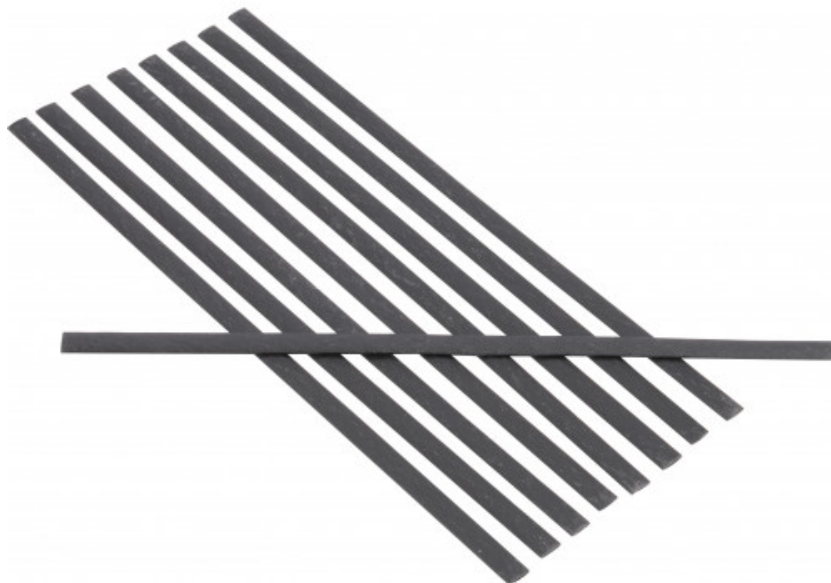

Staven set voor reparatie kunststof auto onderdelen

1400-PRR

SAM Outillage

10 rue Camille de Rochetaillée
42000 Saint-Etienne - France

RCS Saint-Etienne B 338 002 231 | SAS au capital de 8 189 583 €

<https://www.sam-outillage.nl/>

Niet-contractuele foto's en teksten. Niet op de openbare weg gooien. Document gegenereerd op 2024-04-19 20:56:44

**BESCHRIJVING**

Staven set voor reparatie kunststof auto onderdelen

Kleeft op het grootste deel kunststoffen van auto's en motors. Eenvoudige en gemakkelijke toepassing. Niet-vergankelijk. Grote weerstand door toevoeging van carbonvezels en glasvezels in de basissamenstelling (polypropyleen). Geen chemische reactie onder de verlaag, voor de doorgang naar de passagiersruimte. Ideaal aanbevolen voor reparatie van bumpers, kuipen van motorfietsen of toebehoren in kunststof.