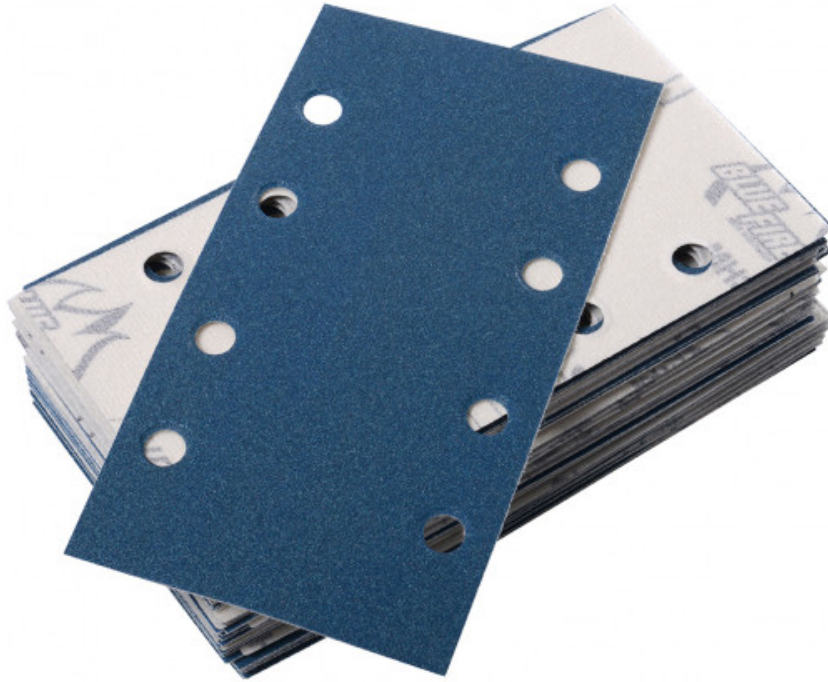

BESCHRIJVING

Schuurvel hechtend

Pakket van 50 hechtende schuurprofielen 175x93 mm doorboord 8 gaten. Wordt gebruikt met vibrerende boormachines 1458 en 1456. 1458-40 - Pakket van 50 hechtende schuurprofielen 175x93 mm doorboord 8 gaten korrel 40 1458-80 - Pakket van 50 hechtende schuurprofielen 175x93 mm doorboord 8 gaten korrel 80 1458-120 - Pakket van 50 hechtende schuurprofielen 175x93 mm doorboord 8 gaten korrel 120

SPECIFIEKE GEGEVENS

Handelsreferentie	Gewicht (kg)	Garantie
1458-40	0.59	C
1458-80	0.36	C

SAM Outillage

10 rue Camille de Rochetaillée
42000 Saint-Etienne - France

RCS Saint-Etienne B 338 002 231 | SAS au capital de 8 189 583 €

<https://www.sam-outillage.nl/>

Niet-contractuele foto's en teksten. Niet op de openbare weg gooien. Document gegenereerd op 2024-04-24 08:50:07