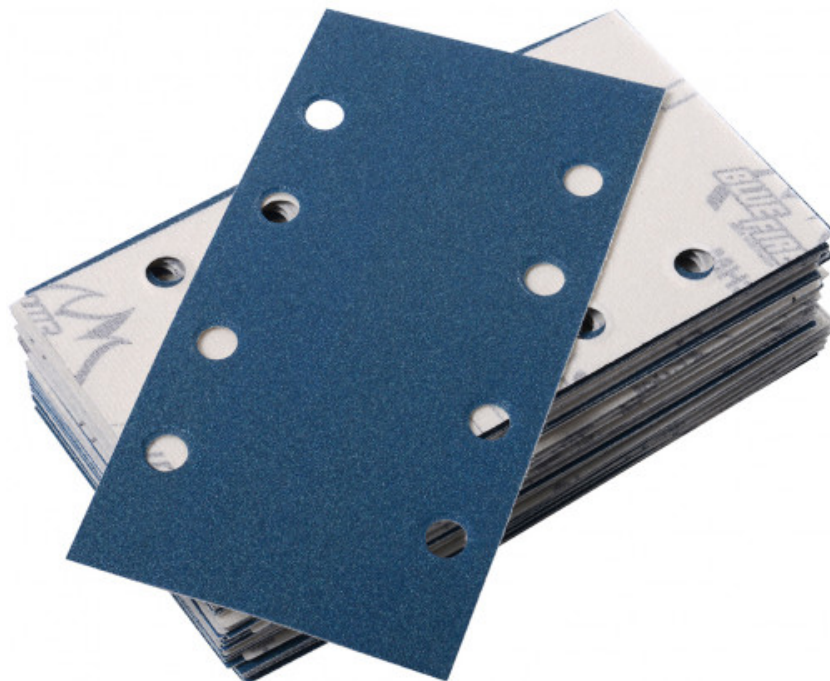

BESCHRIJVING

Schuurvel hechtend

Pakket van 50 hechtende schuurprofielen 175x93 mm doorboord 8 gaten. Wordt gebruikt met vibrerende boormachines 1458 en 1456. 1458-40 - Pakket van 50 hechtende schuurprofielen 175x93 mm doorboord 8 gaten korrel 40 1458-80 - Pakket van 50 hechtende schuurprofielen 175x93 mm doorboord 8 gaten korrel 80 1458-120 - Pakket van 50 hechtende schuurprofielen 175x93 mm doorboord 8 gaten korrel 120

SPECIFIEKE GEGEVENS

Omschrijving	PAKKET VAN 50 SCHUURVELLEN KORREL 120
Handelsreferentie	1458-120
Gewicht (kg)	0.39

SAM Outillage

10 rue Camille de Rochetaillée
42000 Saint-Etienne - France

RCS Saint-Etienne B 338 002 231 | SAS au capital de 8 189 583 €

<https://www.sam-outillage.nl/>

Niet-contractuele foto's en teksten. Niet op de openbare weg gooien. Document gegenereerd op 2024-04-24 08:05:14