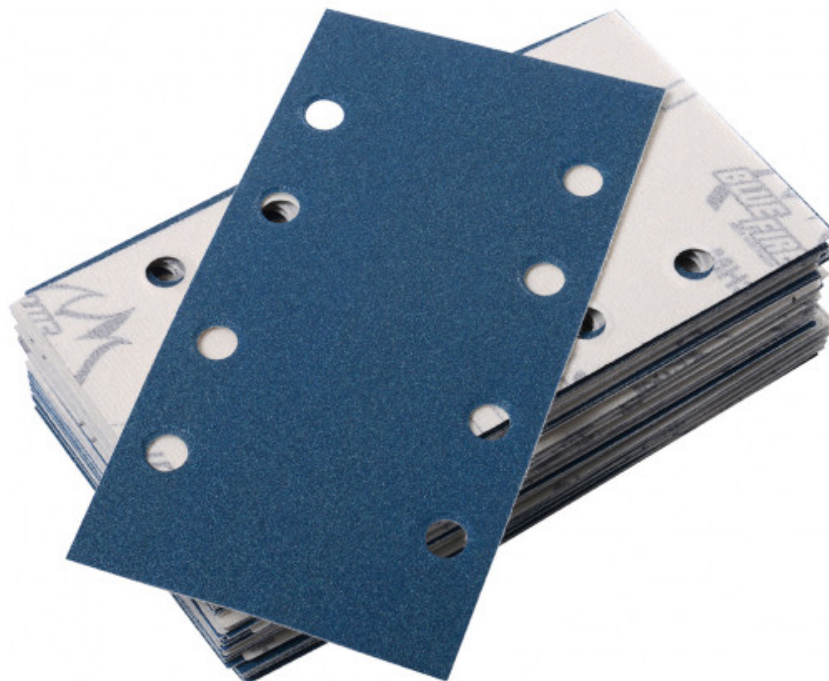

Schuurvel hechtend

1458-80

1458-...

SAM Outillage

10 rue Camille de Rochetaillée
42000 Saint-Etienne - France

RCS Saint-Etienne B 338 002 231 | SAS au capital de 8 189 583 €

<https://www.sam-outillage.nl/>

Niet-contractuele foto's en teksten. Niet op de openbare weg gooien. Document gegenereerd op 2024-04-24 06:05:55

**BESCHRIJVING**

Schuurvel hechtend

Pakket van 50 hechtende schuurprofielen 175x93 mm doorboord 8 gaten. Wordt gebruikt met vibrerende boormachines 1458 en 1456. 1458-40 - Pakket van 50 hechtende schuurprofielen 175x93 mm doorboord 8 gaten korrel 40 1458-80 - Pakket van 50 hechtende schuurprofielen 175x93 mm doorboord 8 gaten korrel 80 1458-120 - Pakket van 50 hechtende schuurprofielen 175x93 mm doorboord 8 gaten korrel 120

SPECIFIEKE GEGEVENS

Omschrijving	PAKKET VAN 50 SCHUURVELLEN KORREL 80
Handelsreferentie	1458-80
Gewicht (kg)	0.36

SAM Outillage

10 rue Camille de Rochetaillée
42000 Saint-Etienne - France

RCS Saint-Etienne B 338 002 231 | SAS au capital de 8 189 583 €