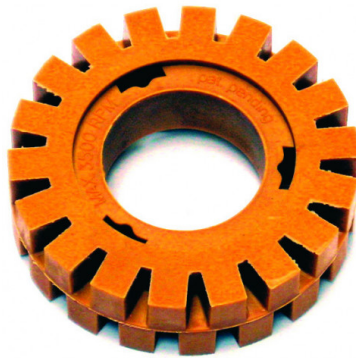

BESCHRIJVING

SAM Outillage

10 rue Camille de Rochetaillée
42000 Saint-Etienne - France

RCS Saint-Etienne B 338 002 231 | SAS au capital de 8 189 583 €

<https://www.sam-outillage.nl/>

Niet-contractuele foto's en teksten. Niet op de openbare weg gooien. Document gegenereerd op 2024-04-30 11:58:16