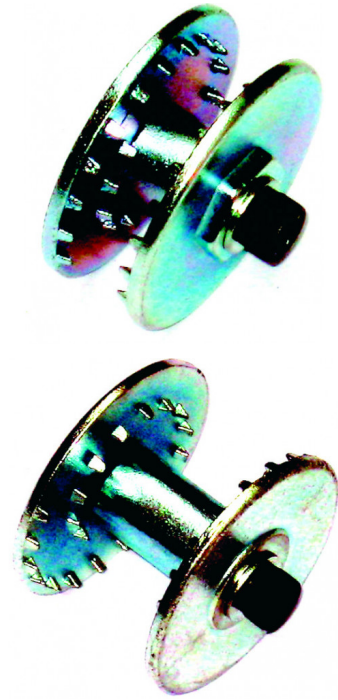

## Houder voor schuurschijf

**1530-5...**

### SAM Outillage

10 rue Camille de Rochetaillée  
42000 Saint-Etienne - France

RCS Saint-Etienne B 338 002 231 | SAS au capital de 8 189 583 €

<https://www.sam-outillage.nl/>

Niet-contractuele foto's en teksten. Niet op de openbare weg gooien. Document gegenereerd op 2024-05-03 19:57:30

## Houder voor schuurschijf

Houder voor schuurschijf. Referentie 1530-56: Houder voor borstel 11 mm. Referentie 1530-58: Schuurschijf en borstel 23 mm. Referentie 1530-54: Houder 1 schuurschijf. Referentie 1530-55: Houder 2 schuurschijf.