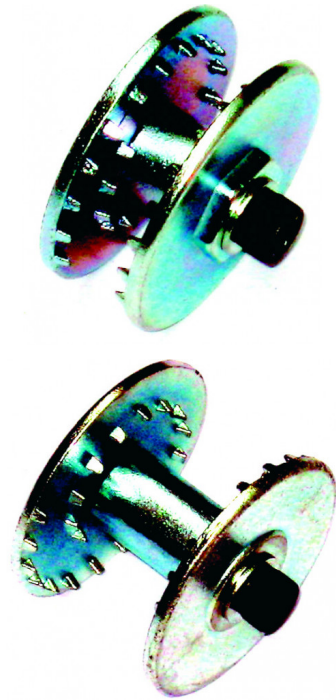

## Houder voor schuurschijf

**1530-50**

1530-5...

### SAM Outillage

10 rue Camille de Rochetaillée  
42000 Saint-Etienne - France

RCS Saint-Etienne B 338 002 231 | SAS au capital de 8 189 583 €

<https://www.sam-outillage.nl/>

Niet-contractuele foto's en teksten. Niet op de openbare weg gooien. Document gegenereerd op 2024-05-03 19:26:24

**BESCHRIJVING****Houder voor schuurschijf**

Houder voor schuurschijf.Referentie 1530-56: Houder voor borstel 11 mm.Referentie 1530-58: Schuurschijf en borstel 23 mm.Referentie 1530-54: Houder 1 schuurschijfReferentie 1530-55: Houder 2 schuurschijf.

**SPECIFIEKE GEGEVENS**

Omschrijving	HOUDER BORSTEL
Handelsreferentie	1530-50
Gewicht (g)	40

**SAM Outillage**

10 rue Camille de Rochetaillée  
42000 Saint-Etienne - France

RCS Saint-Etienne B 338 002 231 | SAS au capital de 8 189 583 €