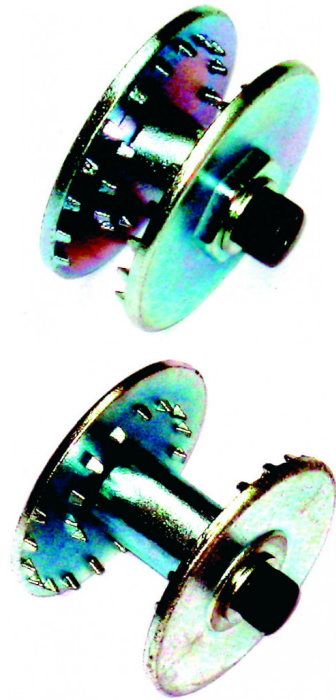

Houder voor schuurschijf

1530-54

1530-5...

SAM Outillage

10 rue Camille de Rochetaillée
42000 Saint-Etienne - France

RCS Saint-Etienne B 338 002 231 | SAS au capital de 8 189 583 €

<https://www.sam-outillage.nl/>

Niet-contractuele foto's en teksten. Niet op de openbare weg gooien. Document gegenereerd op 2024-05-03 19:33:09

**BESCHRIJVING**

Houder voor schuurschijf

Houder voor schuurschijf. Referentie 1530-56: Houder voor borstel 11 mm. Referentie 1530-58: Schuurschijf en borstel 23 mm. Referentie 1530-54: Houder 1 schuurschijf. Referentie 1530-55: Houder 2 schuurschijf.

SPECIFIEKE GEGEVENS

Omschrijving	HOUDER 1 SCHUURWIEL
Handelsreferentie	1530-54
Gewicht (g)	90

SAM Outillage

10 rue Camille de Rochetaillée
42000 Saint-Etienne - France

RCS Saint-Etienne B 338 002 231 | SAS au capital de 8 189 583 €