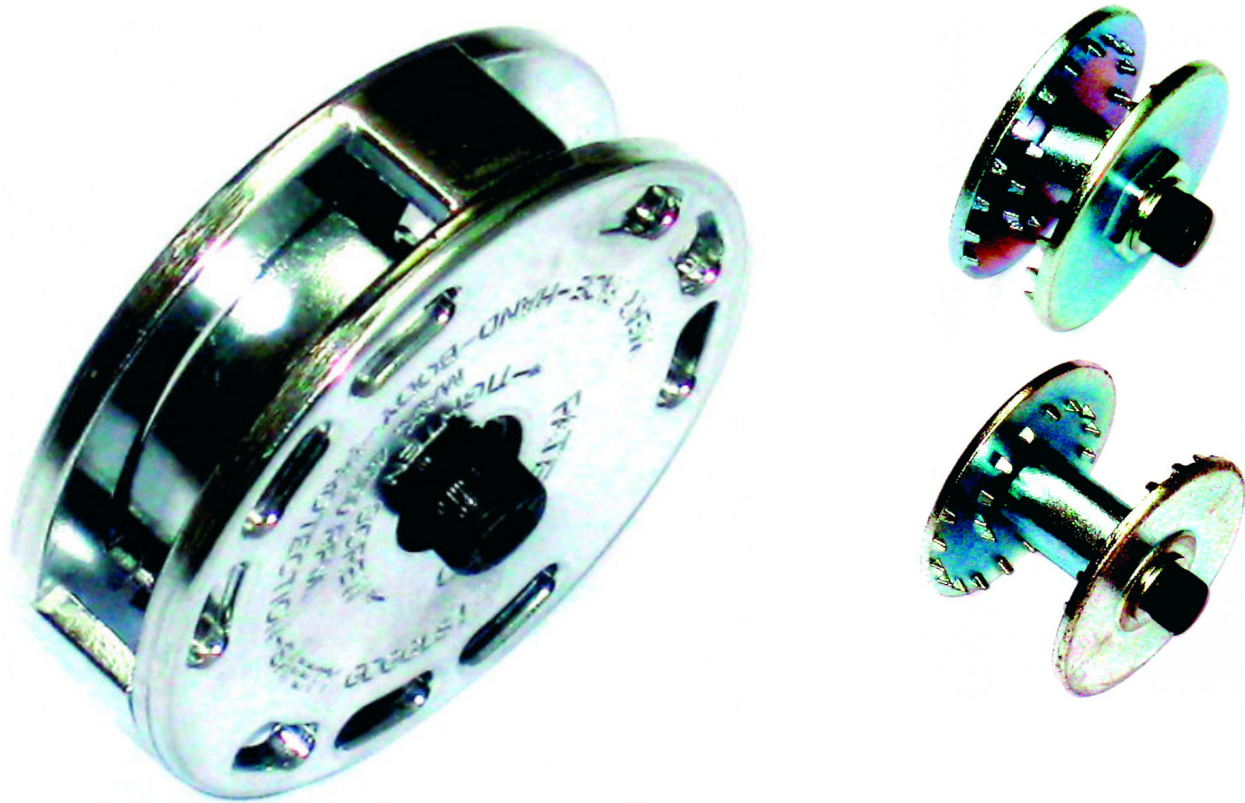

Houder voor schuurschijf

1530-55

1530-5...

SAM Outillage

10 rue Camille de Rochetaillée
42000 Saint-Etienne - France

RCS Saint-Etienne B 338 002 231 | SAS au capital de 8 189 583 €

<https://www.sam-outillage.nl/>

Niet-contractuele foto's en teksten. Niet op de openbare weg gooien. Document gegenereerd op 2024-05-03 21:59:18

**BESCHRIJVING**

Houder voor schuurschijf

Houder voor schuurschijf. Referentie 1530-56: Houder voor borstel 11 mm. Referentie 1530-58: Schuurschijf en borstel 23 mm. Referentie 1530-54: Houder 1 schuurschijf. Referentie 1530-55: Houder 2 schuurschijf.

SPECIFIEKE GEGEVENS

Omschrijving	HOUDER 2 SCHUURWIELEN
Handelsreferentie	1530-55
Gewicht (g)	120

SAM Outillage

10 rue Camille de Rochetaillée
42000 Saint-Etienne - France

RCS Saint-Etienne B 338 002 231 | SAS au capital de 8 189 583 €