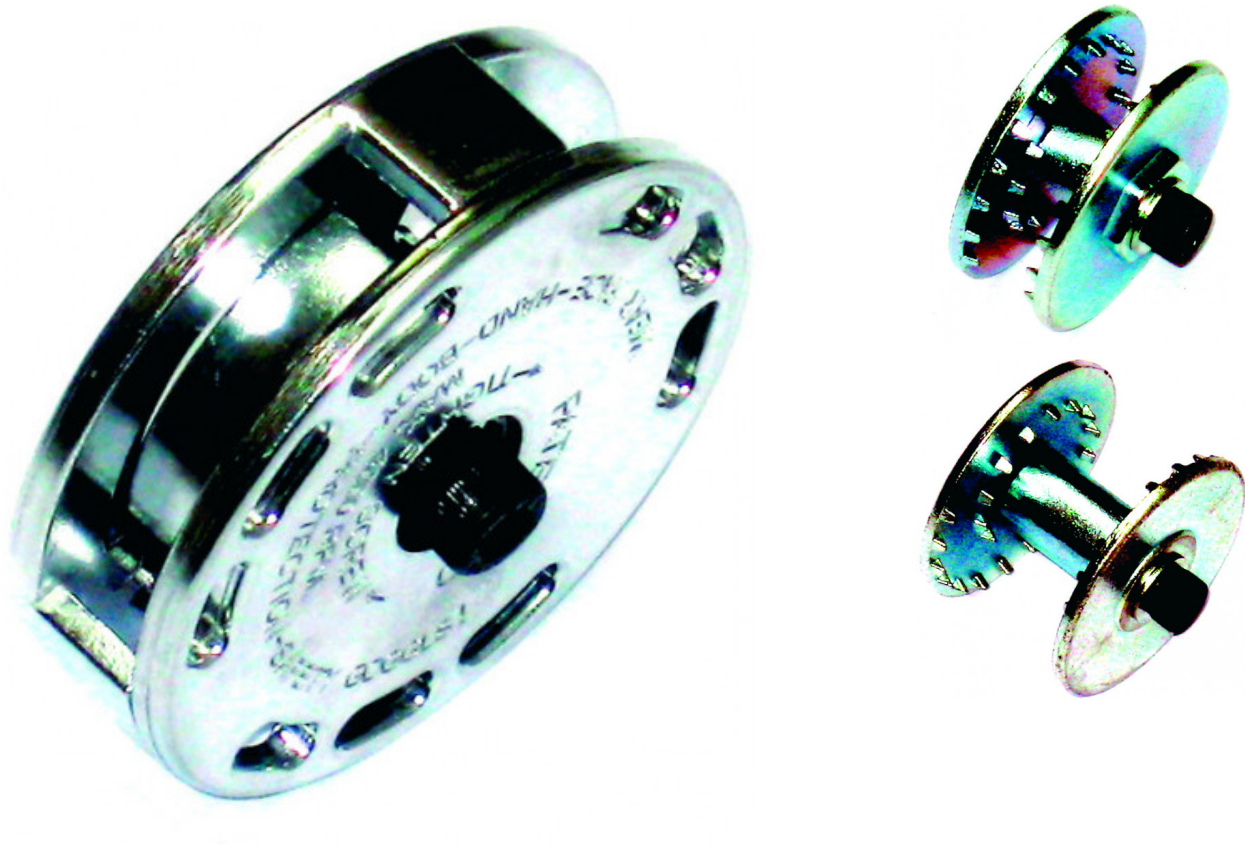

Houder voor schuurschijf

1530-56

1530-5...

SAM Outillage

10 rue Camille de Rochetaillée
42000 Saint-Etienne - France

RCS Saint-Etienne B 338 002 231 | SAS au capital de 8 189 583 €

<https://www.sam-outillage.nl/>

Niet-contractuele foto's en teksten. Niet op de openbare weg gooien. Document gegenereerd op 2024-05-03 17:24:01

**BESCHRIJVING**

Houder voor schuurschijf

Houder voor schuurschijf. Referentie 1530-56: Houder voor borstel 11 mm. Referentie 1530-58: Schuurschijf en borstel 23 mm. Referentie 1530-54: Houder 1 schuurschijf. Referentie 1530-55: Houder 2 schuurschijf.

SPECIFIEKE GEGEVENS

| | |
|-------------------|----------------------|
| Omschrijving | HOUDER BORSTEL 11 MM |
| Handelsreferentie | 1530-56 |
| Gewicht (g) | 90 |

SAM Outillage

10 rue Camille de Rochetaillée
42000 Saint-Etienne - France