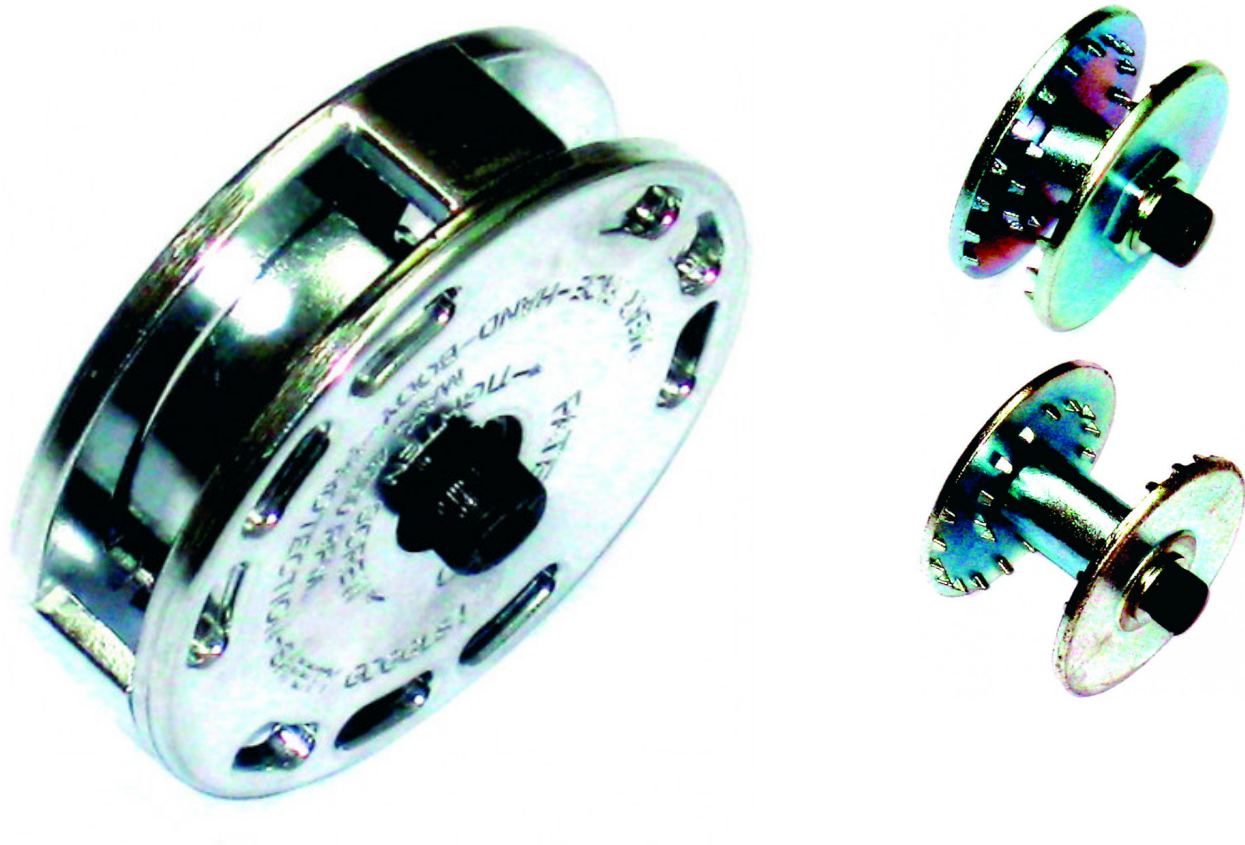

## Houder voor schuurschijf

**1530-58**

1530-5...

### SAM Outillage

10 rue Camille de Rochetaillée  
42000 Saint-Etienne - France

RCS Saint-Etienne B 338 002 231 | SAS au capital de 8 189 583 €

<https://www.sam-outillage.nl/>

Niet-contractuele foto's en teksten. Niet op de openbare weg gooien. Document gegenereerd op 2024-05-03 16:50:51

**BESCHRIJVING**

**SPECIFIEKE GEGEVENS**

Omschrijving	HOUDER WIEL GOM EN BORSTEL 23 MM
Handelsreferentie	1530-58
Gewicht (g)	100

**SAM Outillage**

10 rue Camille de Rochetaillée  
42000 Saint-Etienne - France

RCS Saint-Etienne B 338 002 231 | SAS au capital de 8 189 583 €