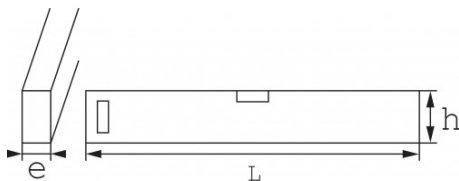

Omschrijving	
Handelsreferentie	166-50
L (mm)	500
Gewicht (g)	590
e (mm)	22
h (mm)	55
Garantie	0