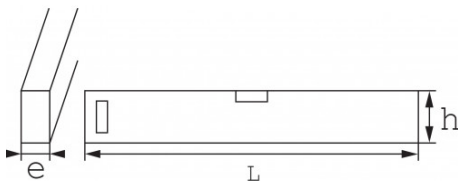

<https://www.sam-outillage.nl/>

Niet-contractuele foto's en teksten. Niet op de openbare weg gooien. Document gegenereerd op 2024-05-03 01:35:45

Omschrijving	
Handelsreferentie	166-60
L (mm)	600
Gewicht (g)	720
e (mm)	22
h (mm)	55
Garantie	O