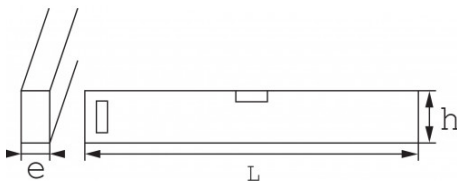

<https://www.sam-outillage.nl/>

Niet-contractuele foto's en teksten. Niet op de openbare weg gooien. Document gegenereerd op 2024-05-03 01:54:52

Omschrijving	
Handelsreferentie	166-80
L (mm)	800
Gewicht (g)	930
e (mm)	22
h (mm)	55
Garantie	0