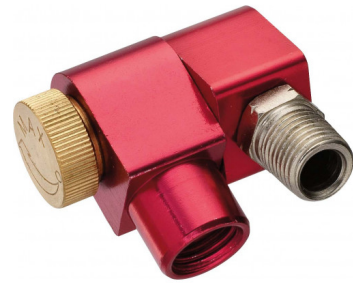

Luchtregelaar op draaiende aansluiting

190...huileur_continu_regulat

SAM Outillage

10 rue Camille de Rochetaillée
42000 Saint-Etienne - France

RCS Saint-Etienne B 338 002 231 | SAS au capital de 8 189 583 €

<https://www.sam-outillage.nl/>

Niet-contractuele foto's en teksten. Niet op de openbare weg gooien. Document gegenereerd op 2024-05-06 09:22:18

**BESCHRIJVING****Luchtregelaar op draaiende aansluiting**

Luchtregelaar op draaiende aansluiting. Met schroefdraad mannelijk/vrouwelijk 1/4".

SPECIFIEKE GEGEVENS

Handelsreferentie	Gewicht (g)	Garantie
19024	110	M
19034	80	M

Toegepaste garantie**SAM Outillage**

10 rue Camille de Rochetaillée
42000 Saint-Etienne - France