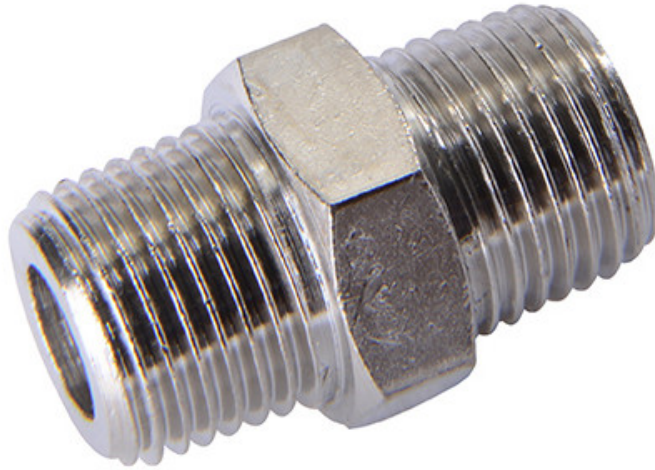

Nippel kegelvormig

19016-2

190...mamelons_coniques

SAM Outillage

10 rue Camille de Rochetaillée
42000 Saint-Etienne - France

RCS Saint-Etienne B 338 002 231 | SAS au capital de 8 189 583 €

<https://www.sam-outillage.nl/>

Niet-contractuele foto's en teksten. Niet op de openbare weg gooien. Document gegenereerd op 2024-05-03 11:36:00

**BESCHRIJVING****Nippel kegelvormig**

Mof vernikkeld messing F1/4 x F1/4

SPECIFIEKE GEGEVENS

Omschrijving	NIPPEL 2 X 1/4"
Handelsreferentie	19016-2
Gewicht (g)	30
Garantie	C

SAM Outillage10 rue Camille de Rochetaillée
42000 Saint-Etienne - France

RCS Saint-Etienne B 338 002 231 | SAS au capital de 8 189 583 €