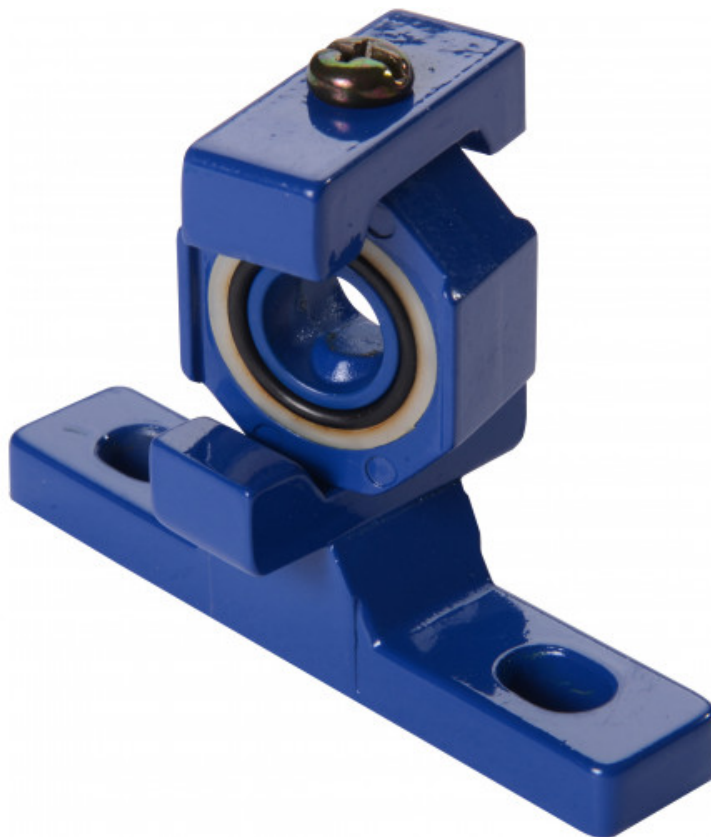

Verbindingsplaat met smeerapparaat 1/4" en wandbevestiging

19020-52

SAM Outillage

10 rue Camille de Rochetaillée
42000 Saint-Etienne - France

RCS Saint-Etienne B 338 002 231 | SAS au capital de 8 189 583 €

<https://www.sam-outillage.nl/>

Niet-contractuele foto's en teksten. Niet op de openbare weg gooien. Document gegenereerd op 2024-05-03 01:24:51

**BESCHRIJVING****Verbindingsplaat met smeeraapparaat 1/4" en wandbevestiging**

Voor regelaarfilter 1/4" (8x13).

SPECIFIEKE GEGEVENS

Omschrijving	PLAAT VERBINDING EN MUURBEVESTIGING REGELAARFILTER 1/4"
Handelsreferentie	19020-52
Gewicht (kg)	0.05
Garantie	C Verbruiksartikelen

Toegepaste garantie**SAM Outillage**