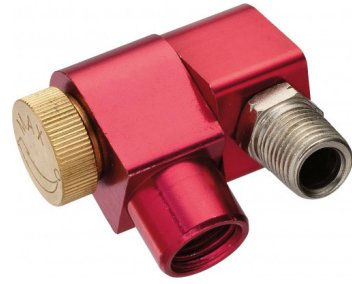

PNEUMATISCH

BESCHRIJVING

Luchtregelaar op draaiende aansluiting

Luchtregelaar op draaiende aansluiting. Met schroefdraad mannelijk/vrouwelijk 1/4".

SPECIFIEKE GEGEVENS

Omschrijving	LUCHTREGELAAR IN LIJN MANNELIJK/VROUWELIJK 1/4"
Handelsreferentie	19034
Gewicht (g)	80
Garantie	M

SAM Outillage

10 rue Camille de Rochetaillée
42000 Saint-Etienne - France

RCS Saint-Etienne B 338 002 231 | SAS au capital de 8 189 583 €

<https://www.sam-outillage.nl/>