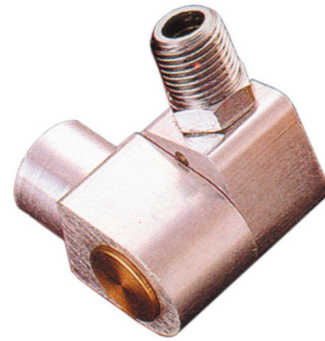

Koppeling draaibaar vrouw/man 1/4" inch

1904...

SAM Outillage

10 rue Camille de Rochetaillée
42000 Saint-Etienne - France

RCS Saint-Etienne B 338 002 231 | SAS au capital de 8 189 583 €

<https://www.sam-outillage.nl/>

Niet-contractuele foto's en teksten. Niet op de openbare weg gooien. Document gegenereerd op 2024-04-30 14:46:51

**BESCHRIJVING****Koppeling draaibaar vrouw/man 1/4" inch**

Draaiende aansluitingen scharnierend.