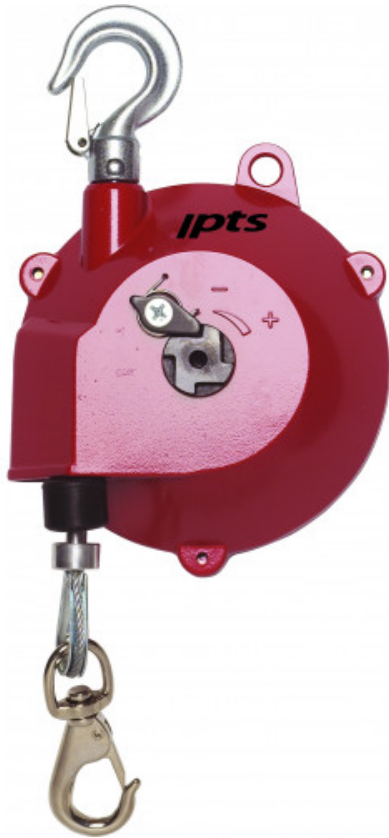

## Veerbalancer

**19044-...P**

### SAM Outillage

10 rue Camille de Rochetaillée  
42000 Saint-Etienne - France

RCS Saint-Etienne B 338 002 231 | SAS au capital de 8 189 583 €

<https://www.sam-outillage.nl/>

Niet-contractuele foto's en teksten. Niet op de openbare weg gooien. Document gegenereerd op 2024-04-30 00:15:35

### Veerbalancer

HET PRODUCT...Aluminium carter.Kabel van roestvrij staal.Draaiende musketon.Geleidingsdop.