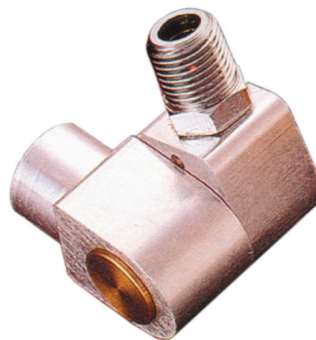

Koppeling draaibaar vrouw/man 1/4" inch

19045
1904...

SAM Outillage

10 rue Camille de Rochetaillée
42000 Saint-Etienne - France

RCS Saint-Etienne B 338 002 231 | SAS au capital de 8 189 583 €

<https://www.sam-outillage.nl/>

Niet-contractuele foto's en teksten. Niet op de openbare weg gooien. Document gegenereerd op 2024-04-30 14:16:43

**BESCHRIJVING****Koppeling draaibaar vrouw/man 1/4" inch**

Draaiende aansluitingen scharnierend.

SPECIFIEKE GEGEVENS

Omschrijving	DRAAIKOPPELING MANNELIJK/VROUWELIJK 1/4"
Handelsreferentie	19045
Gewicht (g)	80
Garantie	M

SAM Outillage

10 rue Camille de Rochetaillée
42000 Saint-Etienne - France

RCS Saint-Etienne B 338 002 231 | SAS au capital de 8 189 583 €