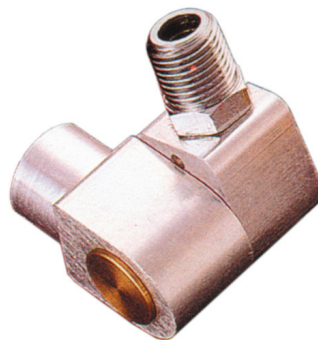

Koppeling draaibaar vrouw/man 1/4" inch

19046
1904...

SAM Outillage

10 rue Camille de Rochetaillée
42000 Saint-Etienne - France

RCS Saint-Etienne B 338 002 231 | SAS au capital de 8 189 583 €

<https://www.sam-outillage.nl/>

Niet-contractuele foto's en teksten. Niet op de openbare weg gooien. Document gegenereerd op 2024-05-01 04:09:04

PNEUMATISCH

BESCHRIJVING**Koppeling draaibaar vrouw/man 1/4" inch**

Draaiende aansluitingen scharnierend.

SPECIFIEKE GEGEVENS

Omschrijving	DRAAIKOPPELING MANNELIJK/VROUWELIJK 1/4" + REGELAAR
Handelsreferentie	19046
Gewicht (g)	90
Garantie	M

SAM Outillage

10 rue Camille de Rochetaillée
42000 Saint-Etienne - France