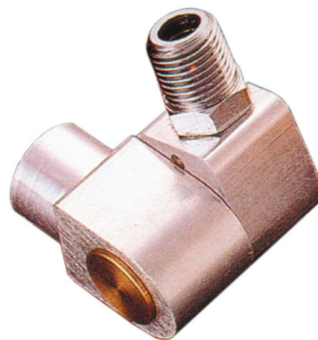

Koppeling draaibaar vrouw/man 1/4" inch

19047
1904...

SAM Outillage

10 rue Camille de Rochetaillée
42000 Saint-Etienne - France

RCS Saint-Etienne B 338 002 231 | SAS au capital de 8 189 583 €

<https://www.sam-outillage.nl/>

Niet-contractuele foto's en teksten. Niet op de openbare weg gooien. Document gegenereerd op 2024-05-01 04:37:58

PNEUMATISCH

BESCHRIJVING

Koppeling draaibaar vrouw/man 1/4" inch

Draaiende aansluitingen scharnierend.