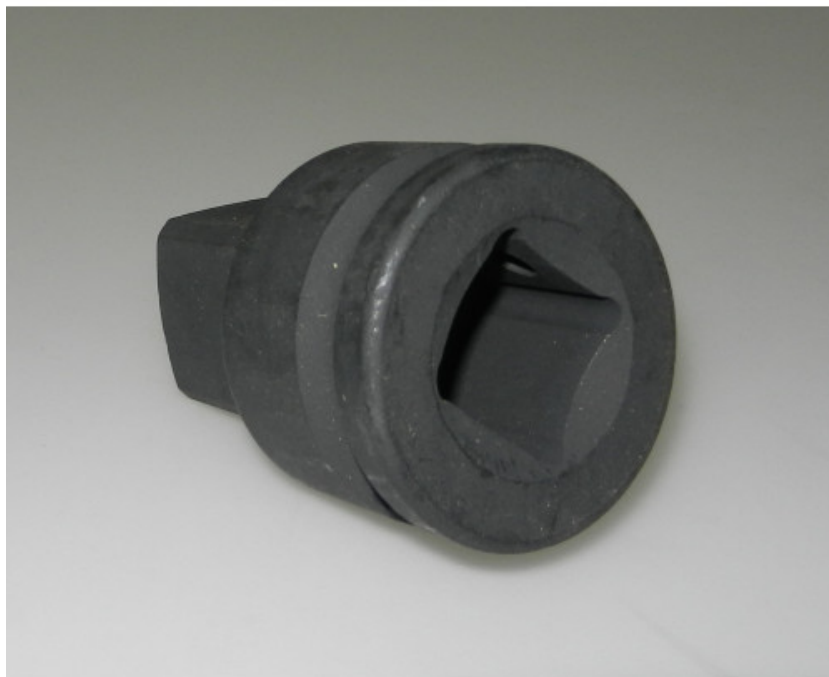

Schokbegrenzer 191..._adaptateur

SAM Outillage

10 rue Camille de Rochetaillée
42000 Saint-Etienne - France

RCS Saint-Etienne B 338 002 231 | SAS au capital de 8 189 583 €

<https://www.sam-outillage.nl/>

Niet-contractuele foto's en teksten. Niet op de openbare weg gooien. Document gegenereerd op 2024-04-27 20:46:43

**BESCHRIJVING**

Schokbegrenzer

Adapter / verloopstuk vrouwelijk 1/4" en mannelijk 3/8". Gebruineerde afwerking.

SPECIFIEKE GEGEVENS

Omschrijving	KRACHTREDUCTIESDTUK VROUWELIJK 1"1/2 MANNELIJK 1"
Handelsreferentie	19188
Gewicht (kg)	2.26
Omschrijving	Adapter / reductiestuk F 1'1/2 M 1'
Garantie	O Garantie SAM TOOL