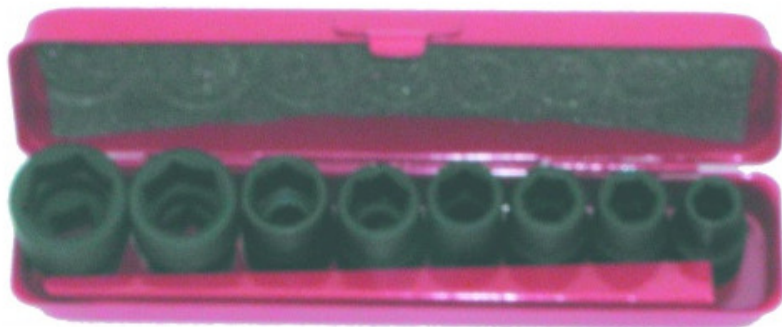

Krachtdoppen 1/4" 6 tot 13 mm 8 delig

19120

SAM Outillage

10 rue Camille de Rochetaillée
42000 Saint-Etienne - France

RCS Saint-Etienne B 338 002 231 | SAS au capital de 8 189 583 €

<https://www.sam-outillage.nl/>

Niet-contractuele foto's en teksten. Niet op de openbare weg gooien. Document gegenereerd op 2024-04-29 17:12:09

**BESCHRIJVING****Krachtdoppen 1/4" 6 tot 13 mm 8 delig**

Set van 8 doppen 1/4" van 6 tot 13 mm. Gewicht: 260 g.

NORMEN / RICHTLIJNEN

NF ISO 1174-1, NF ISO 1711-1, NF ISO 2725-1

SPECIFIEKE GEGEVENS

Omschrijving	SET VAN 8 KRACHTDOPPEN 1/4" VAN 6 TOT 13 MM
Handelsreferentie	19120

SAM Outillage

10 rue Camille de Rochetaillée
42000 Saint-Etienne - France