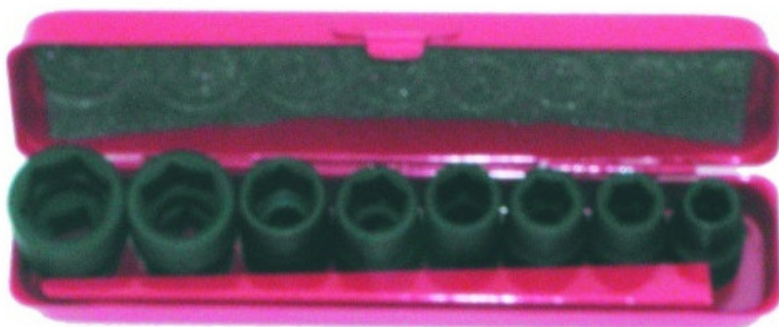

Krachtdoppen 8 delig 3/8" inch in mm

19130

SAM Outillage

10 rue Camille de Rochetaillée
42000 Saint-Etienne - France

RCS Saint-Etienne B 338 002 231 | SAS au capital de 8 189 583 €

<https://www.sam-outillage.nl/>

Niet-contractuele foto's en teksten. Niet op de openbare weg gooien. Document gegenereerd op 2024-04-28 21:34:21

**BESCHRIJVING****Krachtdoppen 8 delig 3/8" inch in mm**

Koffer met 8 krachtdoppen 3/8" in mm.

<https://www.sam-outillage.nl/>

Niet-contractuele foto's en teksten. Niet op de openbare weg gooien. Document gegenereerd op 2024-04-28 21:34:21

SPECIFIEKE GEGEVENS

Omschrijving	SET VAN 8 KRACHTDOPPEN 3/8" VAN 8 TOT 19 MM
Handelsreferentie	19130
Gewicht (g)	310
Aantal stuks	8
Garantie	O Garantie SAM TOOL