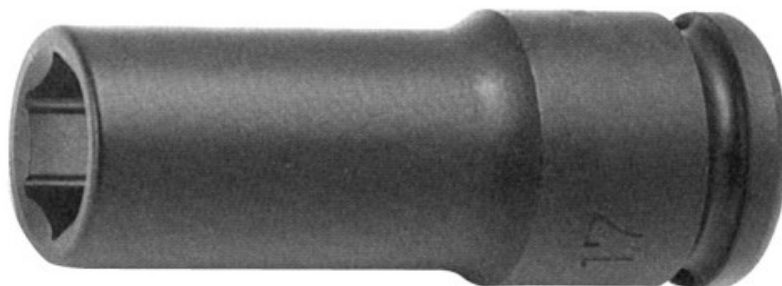

Slagdop 6-kant lang extra dun 1/2"

19141-...M

SAM Outillage

10 rue Camille de Rochetaillée
42000 Saint-Etienne - France

RCS Saint-Etienne B 338 002 231 | SAS au capital de 8 189 583 €

<https://www.sam-outillage.nl/>

Niet-contractuele foto's en teksten. Niet op de openbare weg gooien. Document gegenereerd op 2024-04-30 08:38:44

BESCHRIJVING

Slagkop 6-kant lang extra dun 1/2"

Ideaal voor toegang tot kleine ruimtes.

Set van 3 doppen met afmetingen 17 mm, 19 mm en 21 mm. Deze doppen zijn aan de buitenzijde voorzien van een plastic hoes en inwendig van een aanslag uit nylon. Ze zijn vooral bestemd voor interventies aan aluminium velgen waar ze krassen en de markeringen van wielmoeren vermijden.