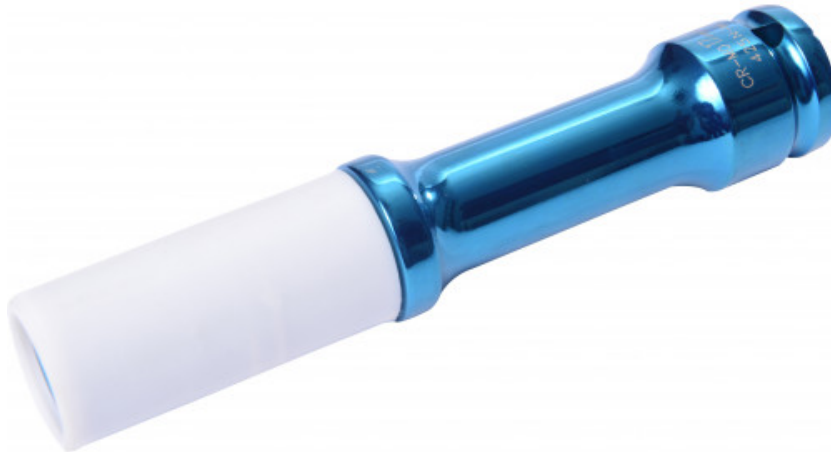

BESCHRIJVING

Set met 2 omkeerbare doppen (21x24,5 + 26x27,5) met speciaal verlengstuk

Deze doppen zijn bestemd voor het deblokken en losmaken van antidiefstalmoeren en schroeven wanneer hun speciale sleutel zoek is. Ze dienen ook voor de demontage van moeren en schroeven waarvan de kop is afgesleten. Ze hebben een inwendige conische behandelde schroefdraad die de buitenzijde van de antidiefstalmoeren vastgrijpt. De set van 2 omkeerbare doppen 19141S is geschikt voor de courante antidiefstalmoeren (7% van de markt).

SPECIFIEKE GEGEVENS

Omschrijving	KRACHTDOP EXTRALANG 19 KRASBESTENDIG
Handelsreferentie	19141PL-19
Garantie	O | Garantie SAM TOOL

SAM Outillage

10 rue Camille de Rochetaillée
42000 Saint-Etienne - France

RCS Saint-Etienne B 338 002 231 | SAS au capital de 8 189 583 €

<https://www.sam-outillage.nl/>

Niet-contractuele foto's en teksten. Niet op de openbare weg gooien. Document gegenereerd op 2024-04-29 16:36:39