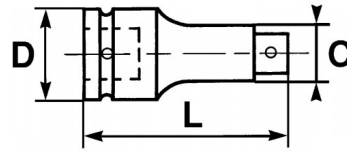

BESCHRIJVING

Krachtdop 1/2" inch 12-kant lang

Krachtdop vierkant 1/2" lang 12-kant.

NORMEN / RICHTLIJNEN

NF ISO 2725-1, NF ISO 2725-2

SAM Outillage

10 rue Camille de Rochetaillée
42000 Saint-Etienne - France

RCS Saint-Etienne B 338 002 231 | SAS au capital de 8 189 583 €

<https://www.sam-outillage.nl/>

Niet-contractuele foto's en teksten. Niet op de openbare weg gooien. Document gegenereerd op 2024-04-28 07:04:36