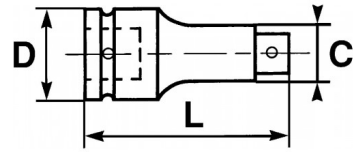

BESCHRIJVING

Krachtdop 1/2" inch 12-kant lang

Krachtdop vierkant 1/2" lang 12-kant.

NORMEN / RICHTLIJNEN

NF ISO 2725-1, NF ISO 2725-2

SAM Outillage

10 rue Camille de Rochetaillée
42000 Saint-Etienne - France

SPECIFIEKE GEGEVENS

Omschrijving	KRACHTDOP 1/2" 12-KANT LANG VAN 20 MM
Handelsreferentie	19143-20
Gewicht (g)	290
H (mm)	85
d (mm)	30
D (mm)	29.5
P (mm)	22
A (mm)	20
Garantie	O

Toegepaste garantie

O | Garantie SAM TOOL