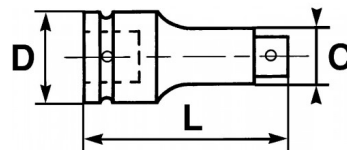

Niet-contractuele foto's en teksten. Niet op de openbare weg gooien. Document gegenereerd op 2024-04-28 23:38:44

BESCHRIJVING

Krachtdop 1/2" inch 12-kant lang

Krachtdop vierkant 1/2" lang 12-kant.

NORMEN / RICHTLIJNEN

SPECIFIEKE GEGEVENS

Omschrijving	KRACHTDOP 1/2" 12-KANT LANG VAN 26 MM
Handelsreferentie	19143-26
Gewicht (g)	350
H (mm)	85
d (mm)	30
D (mm)	36
P (mm)	22
A (mm)	26
Garantie	O

Toegepaste garantie

O | Garantie SAM TOOL