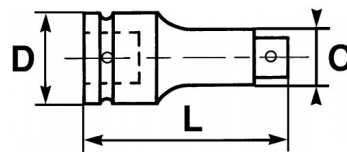

**BESCHRIJVING****Krachtdop 1/2" inch 12-kant lang**

Krachtdop vierkant 1/2" lang 12-kant.

**NORMEN / RICHTLIJNEN**

NF ISO 2725-1, NF ISO 2725-2

**SAM Outillage**

10 rue Camille de Rochetaillée  
42000 Saint-Etienne - France