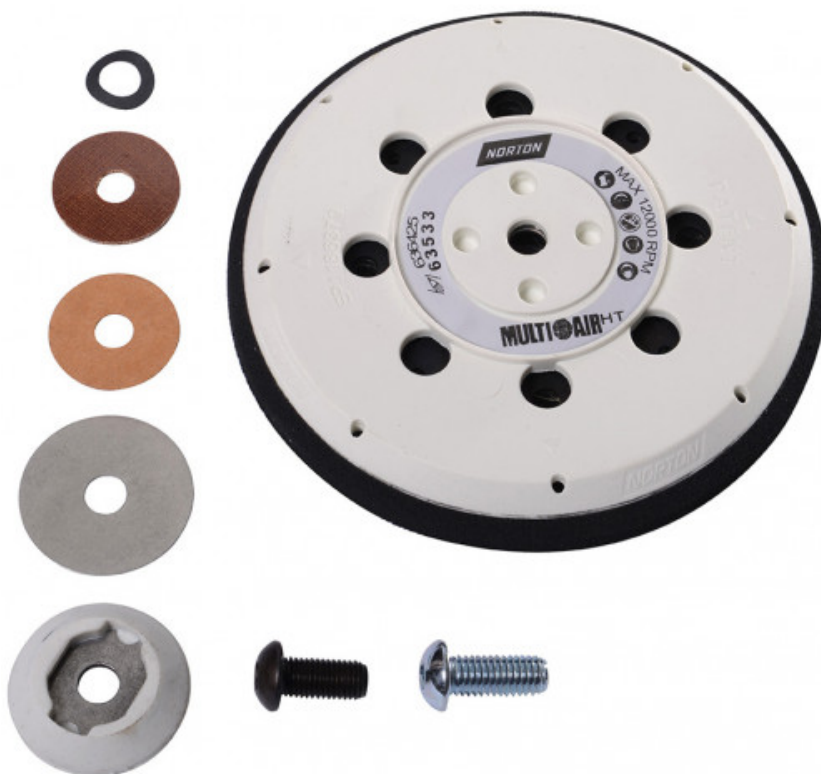

Soepel bord zelfhechtend Ø 125 veel gaten

1942N

SAM Outillage

10 rue Camille de Rochetaillée
42000 Saint-Etienne - France

RCS Saint-Etienne B 338 002 231 | SAS au capital de 8 189 583 €

<https://www.sam-outillage.nl/>

Niet-contractuele foto's en teksten. Niet op de openbare weg gooien. Document gegenereerd op 2024-04-30 10:53:18

BESCHRIJVING

Soepel bord zelfhechtend Ø 125 veel gaten

Soepel bord zelfhechtend Ø 125 veel gaten

SPECIFIEKE GEGEVENS

Omschrijving	PLAAT D.125 MM 'MULTIAIR'
Handelsreferentie	1942N
Gewicht (g)	200
Garantie	C Verbruiksartikelen

Toegepaste garantie

SAM Outillage

10 rue Camille de Rochetaillée
42000 Saint-Etienne - France