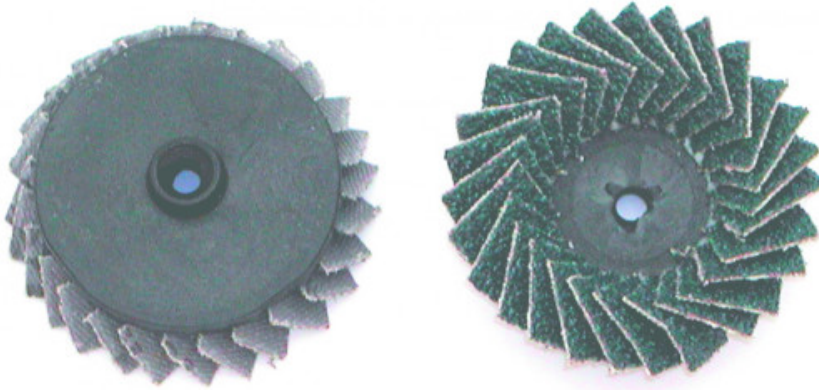

lamellenschijf diameter 50mm

195...disques

SAM Outillage

10 rue Camille de Rochetaillée
42000 Saint-Etienne - France

RCS Saint-Etienne B 338 002 231 | SAS au capital de 8 189 583 €

<https://www.sam-outillage.nl/>

Niet-contractuele foto's en teksten. Niet op de openbare weg gooien. Document gegenereerd op 2024-05-03 21:15:51

**BESCHRIJVING****lamellenschijf diameter 50mm**

Lamellenschijf met haak gemiddelde korrel 50. Voor het afbijten en polijsten van kleine oppervlakken met een zelfherstellende schijf die altijd maximale prestaties levert.