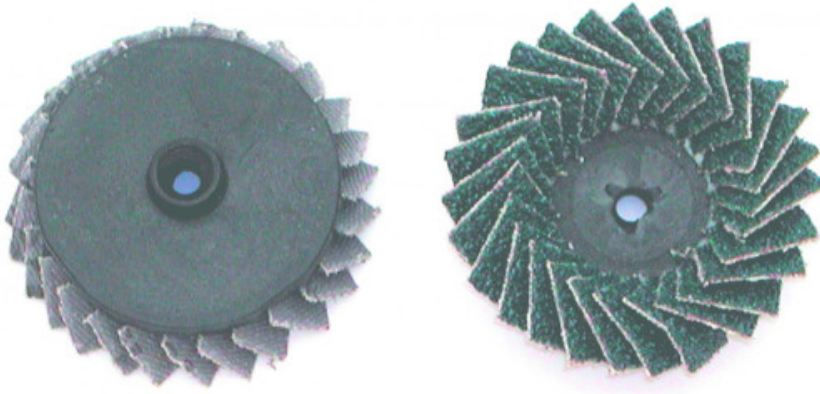

lamellenschijf diameter 50mm

19552-36

195...disques

SAM Outillage

10 rue Camille de Rochetaillée
42000 Saint-Etienne - France

RCS Saint-Etienne B 338 002 231 | SAS au capital de 8 189 583 €

<https://www.sam-outillage.nl/>

Niet-contractuele foto's en teksten. Niet op de openbare weg gooien. Document gegenereerd op 2024-05-03 22:20:27

**BESCHRIJVING****lamellenschijf diameter 50mm**

Lamellenschijf met haak gemiddelde korrel 50. Voor het afbijten en polijsten van kleine oppervlakken met een zelfherstellende schijf die altijd maximale prestaties levert.

SPECIFIEKE GEGEVENS

Omschrijving	KLEM SPEED LOK DIAMETER 50MM GROTE KORREL
Handelsreferentie	19552-36
Gewicht (g)	20
Garantie	C

SAM Outillage

10 rue Camille de Rochetaillée
42000 Saint-Etienne - France

RCS Saint-Etienne B 338 002 231 | SAS au capital de 8 189 583 €