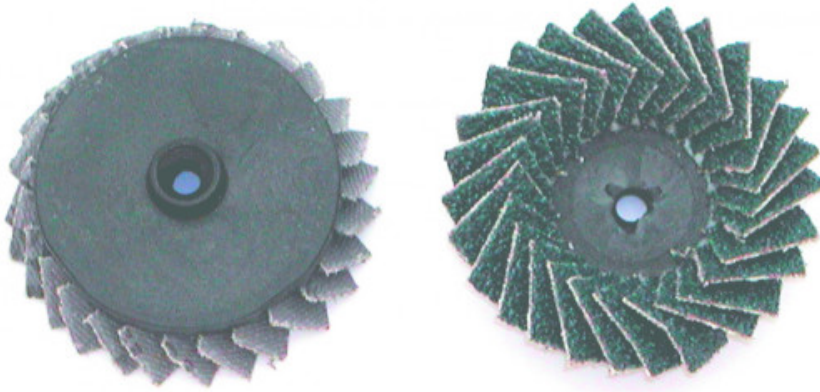

## lamellenschijf diameter 50mm

**19552-60**

195...disques

**BESCHRIJVING****lamellenschijf diameter 50mm**

Lamellenschijf met haak gemiddelde korrel 50. Voor het afbijten en polijsten van kleine oppervlakken met een zelfherstellende schijf die altijd maximale prestaties levert.

**SPECIFIEKE GEGEVENS**

Omschrijving	KLEM SPEED LOK DIAMETER 50MM MIDDELGROTE KORREL
Handelsreferentie	19552-60
Gewicht (g)	10
Garantie	C

**SAM Outillage**

10 rue Camille de Rochetaillée  
42000 Saint-Etienne - France