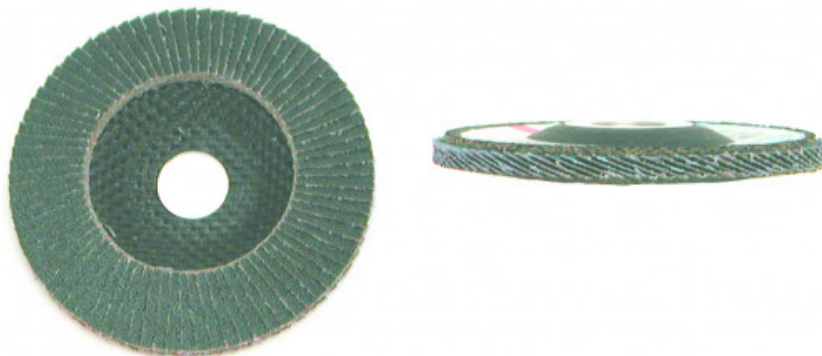

BESCHRIJVING

Lamellenschijf diameter 180 mm korrel 60

Lamellenschijf $\varnothing$ 180 mm, uitboring 22 mm, korrel 60. Voor het afbramen, afbijten en polijsten van grote oppervlakken met een zelfherstellende schijf die altijd maximale prestaties levert. Wordt rechtstreeks op de slijpschijf gemonteerd en het hellend steunvlak zorgt voor een perfecte controle van het slijpwerk. Glasvezelplaat. Schuurmiddel: diamantspaat met zirkoon.

SPECIFIEKE GEGEVENS

Omschrijving	LAMELLENPLAAT DIAMETER 180MM KORREL 60
Handelsreferentie	19560-3
Gewicht (g)	180
Garantie	C | Verbruiksartikelen

SAM Outillage

10 rue Camille de Rochetaillée
42000 Saint-Etienne - France

RCS Saint-Etienne B 338 002 231 | SAS au capital de 8 189 583 €

<https://www.sam-outillage.nl/>

Niet-contractuele foto's en teksten. Niet op de openbare weg gooien. Document gegenereerd op 2024-04-28 09:59:16