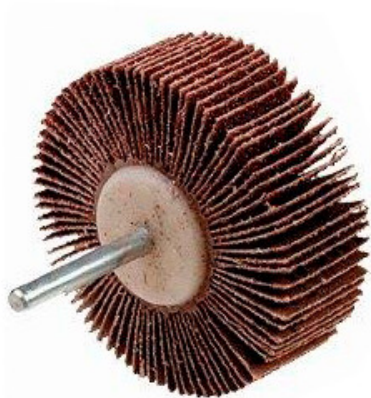

Lamellenwiel op steel van 6 mm

196...roues_lamelles_tige_de_6

SAM Outillage

10 rue Camille de Rochetaillée
42000 Saint-Etienne - France

RCS Saint-Etienne B 338 002 231 | SAS au capital de 8 189 583 €

<https://www.sam-outillage.nl/>

Niet-contractuele foto's en teksten. Niet op de openbare weg gooien. Document gegenereerd op 2024-04-19 17:01:13

**BESCHRIJVING****Lamellenwiel op steel van 6 mm**

Lamellenwiel op stang van 6 mm.

SPECIFIEKE GEGEVENS

Handelsreferentie	Diam. (mm)	Diameter stang (mm)	Dikte (mm)	Korrel	Snelheid rpm	Garantie
19629	30	6	15	60	22 000	C
19631-120	60	6	40	120	12 000	C
19631	60	6	40	60	12 000	C

SAM Outillage

10 rue Camille de Rochetaillée
42000 Saint-Etienne - France