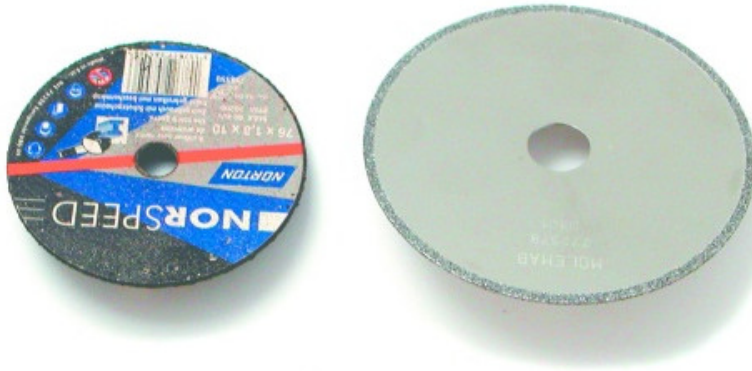

## Doorslijpschijf

1960...meules\_plates

**BESCHRIJVING**

**Doorslijpschijf**

Stalen schijf.

**SPECIFIEKE GEGEVENS**

Handelsreferentie	Gewicht (g)	Garantie
19600	20	C
19601	13	C
19602	100	C
19603 (niet in de handel)	10	C

**SAM Outillage**

10 rue Camille de Rochetaillée  
42000 Saint-Etienne - France