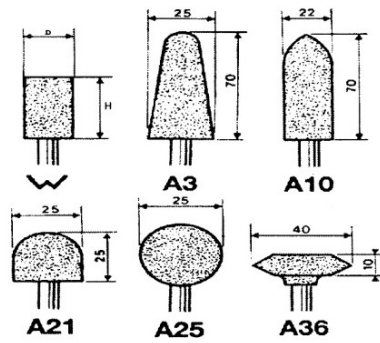

**BESCHRIJVING****Stiftsteen met verglaasd bindmiddel ø 6 mm**

Accessoires slijpmolens op stang ø 6 mm. Slijpstenen met glasachtig bindmiddel op stang ø 6 mm.

**SPECIFIEKE GEGEVENS****SAM Outillage**

10 rue Camille de Rochetaillée  
42000 Saint-Etienne - France

| Handelsreferentie | d (mm) | Vorm        | H (mm) | Korrel | Snelheid (rpm) | Garantie |
|-------------------|--------|-------------|--------|--------|----------------|----------|
| 19620-3           | 20     | Cilindrisch | 32     | 36     | 40000          | C        |
| 19620-5           | 32     | Cilindrisch | 32     | 36     | 25000          | C        |
| 19620-6           | 6      | Cilindrisch | 10     | 36     | 25000          | C        |
| 19620-7           | 6      | Cilindrisch | 13     | 36     | 25000          | C        |
| 19620-4           | 25     | Cilindrisch | 25     | 36     | 35000          | C        |
| 19620-8           | 8      | Cilindrisch | 13     | 36     | 25000          | C        |
| 19620-9           | 10     | Cilindrisch | 13     | 36     | 25000          | C        |
| 19620-10          | 13     | Cilindrisch | 20     | 36     | 25000          | C        |
| 19620-11          | 13     | Cilindrisch | 50     | 36     | 25000          | C        |
| 19620-12          | 20     | Cilindrisch | 6      | 36     | 25000          | C        |
| 19620-2           | 16     | Cilindrisch | 25     | 60     | 50000          | C        |
| 19620-13          | 20     | Cilindrisch | 13     | 36     | 25000          | C        |
| 19620-14          | 20     | Cilindrisch | 25     | 36     | 25000          | C        |
| 19620-1           | 10     | Cilindrisch | 20     | 60     | 90000          | C        |