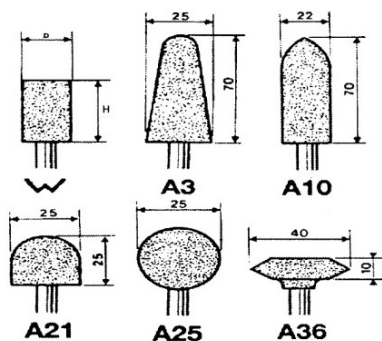

Omschrijving	STIFTSTEEN D. 6X40MM KORUND ROZE CILINDRISCH D. 13X20MM
Handelsreferentie	19620-10
d (mm)	13
Vorm	Cilindrisch
H (mm)	20
Korrel	36
Snelheid (rpm)	25000
Garantie	C

Toegepaste garantie

C | Verbruiksartikelen