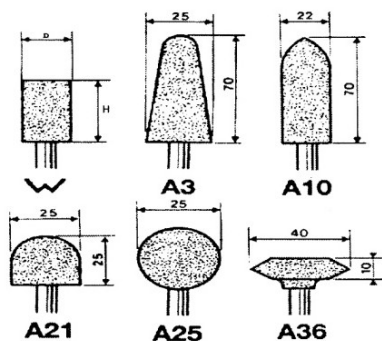

Omschrijving	STIFTSTEEN D. 6X40MM KORUND ROZE CILINDRISCH D. 20X13MM
Handelsreferentie	19620-13
d (mm)	20
Vorm	Cilindrisch
H (mm)	13
Korrel	36
Snelheid (rpm)	25000
Garantie	C

**Toegepaste garantie**

**C | Verbruiksartikelen**