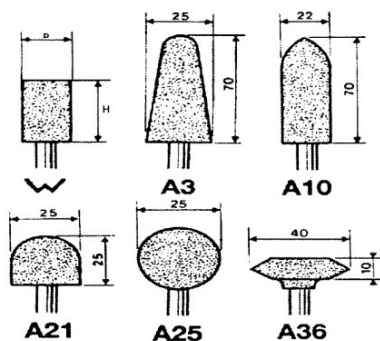

Omschrijving	STIFTSTEEN D. 6X40MM KORUND ROZE CILINDRISCH D. 20X25MM
Handelsreferentie	19620-14
d (mm)	20
Vorm	Cilindrisch
H (mm)	25
Korrel	36
Snelheid (rpm)	25000
Garantie	C

Toegepaste garantie

C | Verbruiksartikelen