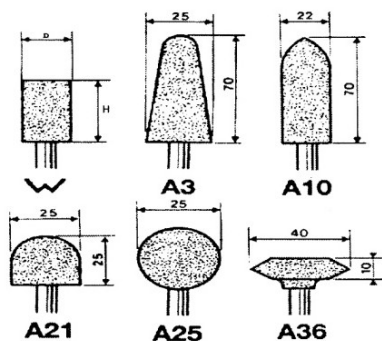

Omschrijving	STIFTSTEEN DIAMETER 20 X 32 TYPE W206
Handelsreferentie	19620-3
d (mm)	20
Vorm	Cilindrisch
H (mm)	32
Korrel	36
Snelheid (rpm)	40000
Garantie	C

Toegepaste garantie

C | Verbruiksartikelen

De producten van deze categorie worden niet geruild; hiervoor geldt normale slijtage.