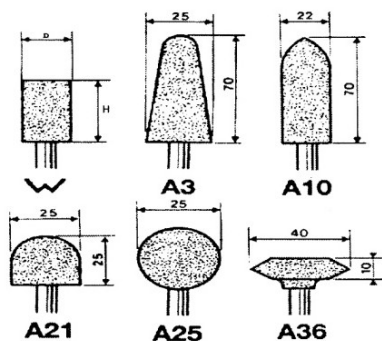

Omschrijving	STIFTSTEEN DIAMETER 25 X 25 TYPE W220
Handelsreferentie	19620-4
d (mm)	25
Vorm	Cilindrisch
H (mm)	25
Korrel	36
Snelheid (rpm)	35000
Garantie	C

Toegepaste garantie

C | Verbruiksartikelen

De producten van deze categorie worden niet geruild; hiervoor geldt normale slijtage.