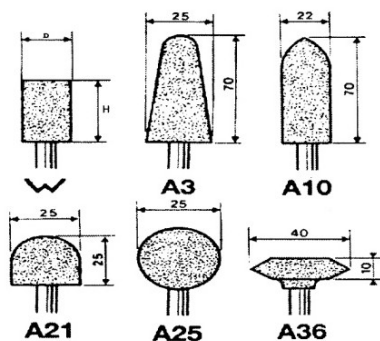

Omschrijving	STIFTSTEEN D. 6X40MM KORUND ROZE CILINDRISCH D. 6X13MM
Handelsreferentie	19620-7
d (mm)	6
Vorm	Cilindrisch
H (mm)	13
Korrel	36
Snelheid (rpm)	25000
Garantie	C

Toegepaste garantie

C | Verbruiksartikelen