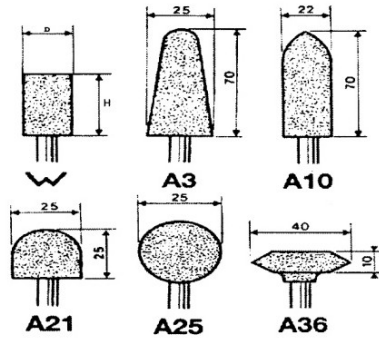

| Handelsreferentie | d (mm) | Vorm | H (mm) | Korrel | Snelheid (rpm) | Garantie |
|-------------------|--------|----------|--------|--------|----------------|----------|
| 19622-41 | 16 | Sferisch | 16 | 36 | 45000 | C |
| 19622-4 | 25 | Sferisch | 25 | 36 | 35000 | C |