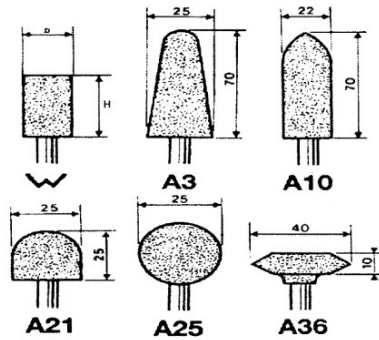

<https://www.sam-outillage.nl/>

Niet-contractuele foto's en teksten. Niet op de openbare weg gooien. Document gegenereerd op 2024-04-19 18:52:46

**BESCHRIJVING****Stiftsteen met verglaasd bindmiddel ø 6 mm**

Accessoires slijpmolens op stang ø 6 mm. Slijpstenen met glasachtig bindmiddel op stang ø 6 mm.

SPECIFIEKE GEGEVENS**SAM Outillage**

10 rue Camille de Rochetaillée
42000 Saint-Etienne - France

RCS Saint-Etienne B 338 002 231 | SAS au capital de 8 189 583 €

<https://www.sam-outillage.nl/>

Niet-contractuele foto's en teksten. Niet op de openbare weg gooien. Document gegenereerd op 2024-04-19 18:52:46

| | |
|-------------------|---------------------------------|
| Omschrijving | STIFTSTEEN DIAMETER 25 TYPE A25 |
| Handelsreferentie | 19622-4 |
| d (mm) | 25 |
| Vorm | Sferisch |
| H (mm) | 25 |
| Korrel | 36 |
| Snelheid (rpm) | 35000 |
| Garantie | C |