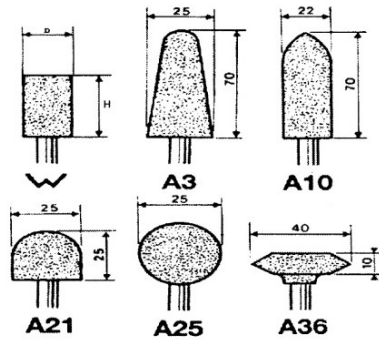

<https://www.sam-outillage.nl/>

**BESCHRIJVING****Stiftsteen met verglaasd bindmiddel ø 6 mm**

Accessoires slijpmolens op stang ø 6 mm. Slijpstenen met glasachtig bindmiddel op stang ø 6 mm.

SPECIFIEKE GEGEVENS**SAM Outillage**

Omschrijving	STIFTSTEEN D. 6X40MM KORUND ROZE SFERISCH D. 16MM
Handelsreferentie	19622-41
d (mm)	16
Vorm	Sferisch
H (mm)	16
Korrel	36
Snelheid (rpm)	45000
Garantie	C

Toegepaste garantie

C | Verbruiksartikelen